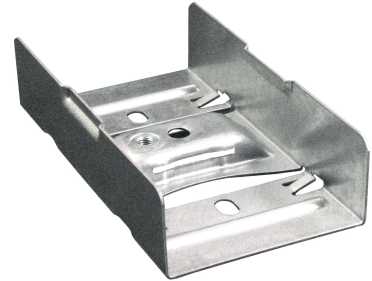

FDV

Bærende skjøtejern 500 Sendz MP-374S
El.nr. 1353066

Høyde (mm)	42
Bredde (mm)	496
Lengde (mm)	180
Vekt (g)	1010

Skjøten har en innebygd bærekonsoll. Låseklips brukes for låsing av skjøten på banebredde 100-600 mm.

Makslast for bærende skjøtejern: 150 kg ved jevnt fordelt last.
Bruddlast: = 1,7ggr makslast.